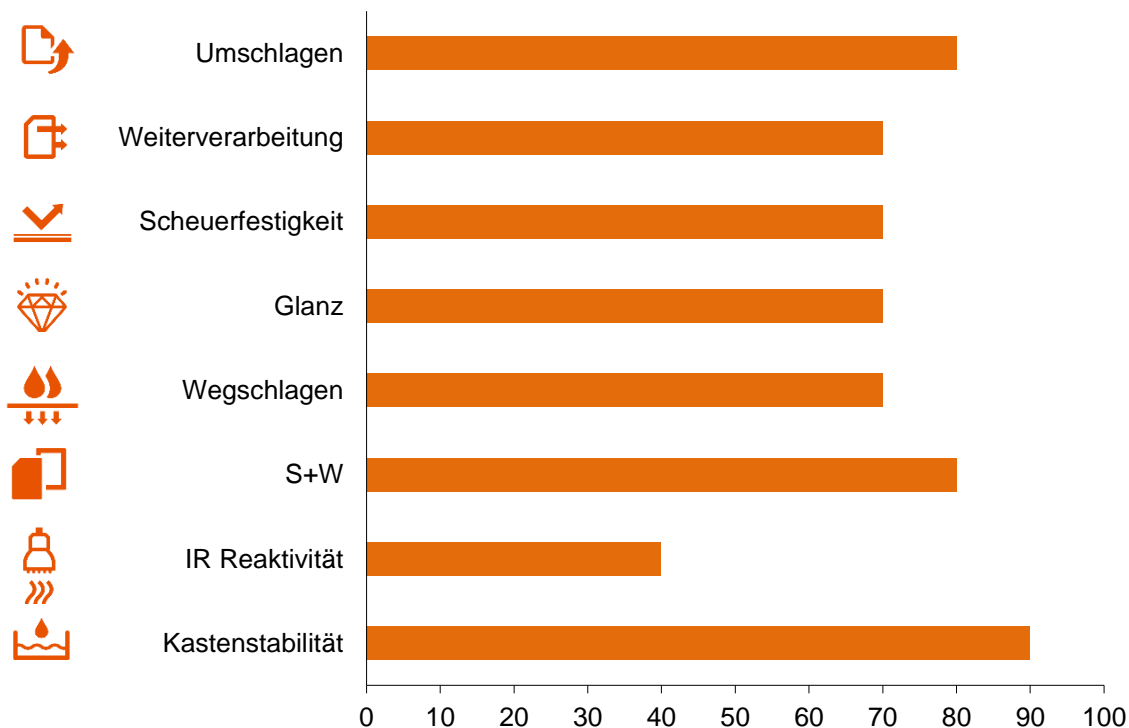

EIGENSCHAFTEN

ECHTHEITEN

	Farbnr.	Licht	Lasur	Sprit	Nitro	Alkali
Stability Y	122155	5	+	+	+	+
Stability M	122156	5	+	+	+	-
Stability C	122157	8	+	+	+	+
Stability K	122158	8	-	+	+	+
Stability K	125098	8	-	-	-	+

+ Eigenschaft gegeben

- Eigenschaft nicht gegeben

DRUCKHILFSMITTEL

Additiv	Nr.	Dosierung
Drucköl	071	max. 5 %
Verdünner	455	max. 5 %
Druckgelee	348	max. 6 %
Rapid Trockner flüssig	058	max. 3 %
Eppo Drier Trockner pastös	2001	max. 3 %